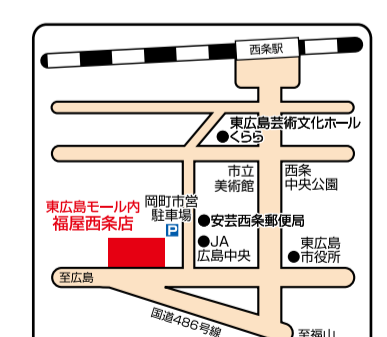

●「古市庵」焼鯖寿司 .....1折 886円(限定15折)

●「古市庵」うず潮巻(春)ハーフ .....1折 778円(限定15折)

●「古市庵」こいなり五目 (10個入) .....1折 864円(限定15折)

●「ゆず家」もぐり寿司弁当 .....1折 864円(限定10折)

●「鶏三和」焼鳥弁当 .....1折 886円(限定15折)

●「鶏三和」手羽唐5本セット .....1パック 702円(限定15パック)

Card Information ララ福屋カード インフォメーション

福屋西条店「ララ福屋カード」ご入会キャンペーン 最大5,000円の特典 好評開催中

期間中に、福屋西条店の店頭にて「ララ福屋カード」のご入会申込みの方に、  
●ご入会特典：福屋ポイント1,000ポイント+福屋お買物券1,000円分(200円券×5枚)を進呈いたします。  
●ご利用特典：ご入会翌月から3か月間、福屋にて毎月クレジット払いで税込10,000円以上ご利用で各月1,000ポイントプレゼントいたします。(最大3,000ポイント)  
※1,000円分(200円券×5枚)のお買物券は発行店にて即日1会計税込2,000円ごとに1枚ご利用いただけます。  
※運転免許証や健康保険証など本人確認ができる書類をお持ちくださいませ。※ポイントはご入会月の6ヵ月後に付与いたします。