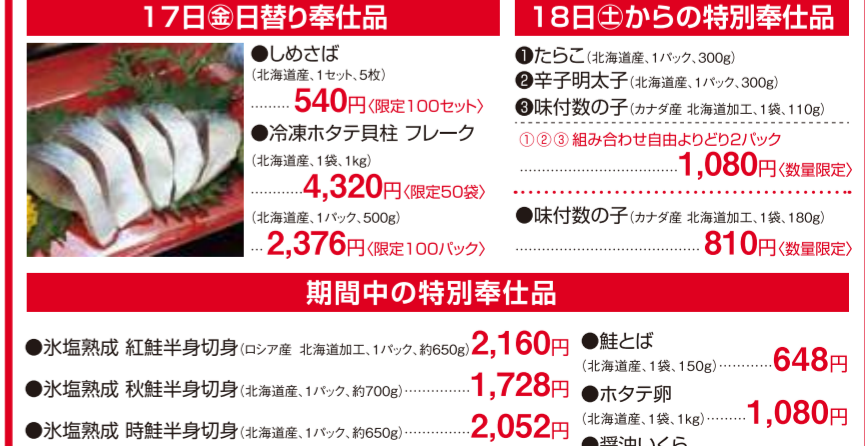

やきにく れすとらん沙蘭
 ◎道産牛カルビ・ハラミとはこだて大沼黒牛ステーキ盛合せ弁当 (1箱) 2,754円(各日限定50席)

素朴なアメリカンタイプ 彩り果実の農場マフィン
 ◎手焼きマフィン 苺&ブルーベリー(1個) 551円
 ◎ブルーベリーチーズ(1個) 551円

アリスファーム
 ◎手焼きマフィン 苺&ブルーベリー(1個) 551円
 ◎ブルーベリーチーズ(1個) 551円

ESSEN 初登場
 ◎北海道バターと道産牛 チーズステーキサンド (1パック) 1,296円

大地の恵みの 正木スタつぷり
 ◎オム+牛タン+ソーセージカレー (1人前) 3,451円
 ◎越冬キャベツと黒にんにく入りスモークメンチカツ+自家製ベーコンのカレー(1人前) 2,501円(各日限定30席) 福屋限定
 ※カレーダイニングのラストオーダーは閉場30分前まで。

富良野の名物カレー
 ◎オム+牛タン+ソーセージカレー (1人前) 3,451円
 ◎越冬キャベツと黒にんにく入りスモークメンチカツ+自家製ベーコンのカレー(1人前) 2,501円(各日限定30席) 福屋限定
 ※カレーダイニングのラストオーダーは閉場30分前まで。

木川商店
 ◎かにクリームコロッケ(1個) 540円
 ◎黒毛和牛メンチカツ(1個) 540円(各日限定100席) 福屋限定

ゴトウくんせい
 ◎スモークド・チキン (MLサイズ、約760g) 2,592円

阿部商店 鮭・魚卵市場
 ◎氷塩熟成 紅鮭半身切身 (ロシア産 北海道加工、1パック、約650g) 1,728円 (北海道産、1パック、約650g) 1,512円 (限定200パック、お一人様2パック限り)
 ◎氷塩熟成 秋鮭半身切身 (北海道産、1パック、約700g) 1,728円 (北海道産、1パック、約700g) 1,512円 (限定150パック、お一人様2パック限り)

※初登場マークは「春の北海道物産展」初登場の店舗です。※原材料の産地、及び製造元が北海道以外の場合もございます。※広告掲載の商品は限定品もございます。品切れの場合はご了承くださいませ。※天候、交通事情により商品の販売が遅れる場合がございます。※サイズなどの表記は、おま(約)の場合もございます。※写真はイメージです。※価格はすべて税込です。※20歳以上の年齢であることを確認できない場合には酒類を販売いたしません。※割引率は当日平常価格を基準としています。※酒類を除いた飲食料品は、軽減税率(8%)となります。ただし、店内飲食(レストラン、イートイン、店内のテーブル・イス・カウンターで飲食される場合など)は標準税率(10%)となります。※ご来場者が増えた場合、入場の制限をさせていただく場合がございます。