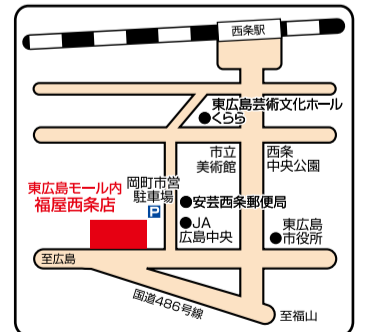

Fukuya

福屋西条店
東広島市西条西本町28-30 東広島モール内
電話 (082)423-7371
営業時間: 10時-19時
https://www.fukuya-dept.co.jp
※営業時間は変更になる場合がございます。