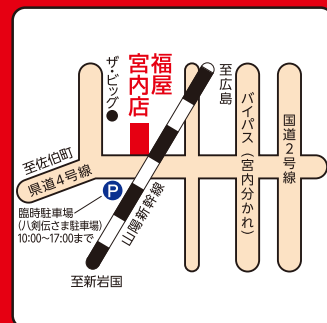

福屋宮内店のご案内

あす8月15日(木)~21日(水)

Fukuya

福屋宮内店

甘日市宮内4丁目/電話(0829)38-2500
営業時間/10時-18時

28年間のご愛顧
誠にありがとうございました。

福屋宮内店は、2019年8月31日(土)をもちまして閉店いたします。

福屋宮内店 閉店最終 売りつくし

8月15日(木)いよいよスタート

第1弾 ご愛顧感謝スペシャルセール

閉店まで
きょうから
あと
18日

ご愛顧に感謝して、
最終売りつくし特別価格で
ご奉仕いたします。
永らくのご愛顧、
誠にありがとうございました。

お車で来店のお客さまは福屋駐車場および臨時駐車場をご利用ください。

ご来店のご案内

- ※展示商品など数量に限りがある商品ですので、お早めにお越しください。また、売り切れの場合はご容赦ください。
- ※閉店セールによる現品処分のため、返品・交換および進物包装はご遠慮ください。
- ※駐車場は混雑が予想されますので、ご来店は公共交通機関をご利用いただきますようお願いいたします。
- ※広告掲載の商品は限定品のものもございます。品切れの場合はご了承くださいませ。

FUKUYA
90 YEARS

福屋宮内店
甘日市宮内4丁目/電話(0829)38-2500
営業時間:10時-18時
<http://www.fukuya-dept.co.jp>