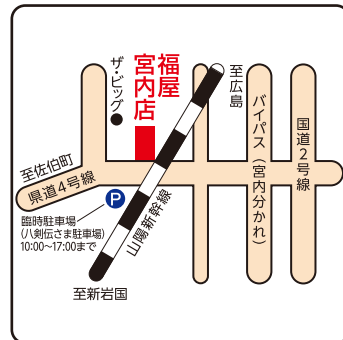

お車でご来店のお客さまは福屋駐車場および臨時駐車場をご利用ください。

- ●有名ブランド婦人服 最終処分
- ●高級素材ハンドバッグ 最終処分
- ●敷物 最終処分 ●スポーツ・アウトドア最終処分
- ●健康食品 最終処分 ●食料品ギフト解体セール
- ●和洋食器 最終処分 ●夏の寝具 最終処分

【新宿中村屋】
【がんこ職人】
【ユーハイム】

●和洋菓子お楽しみ袋 (各種1袋) ..... 1,080円(数量限定販売)