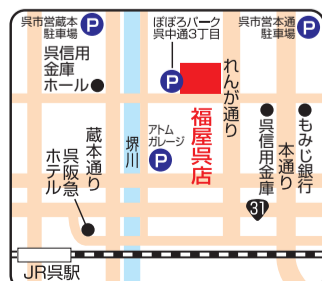

2F 「ReFa」

ReFa

保護カバーの背面ミラーで、
どこでも身だしなみ
チェックができます。

●リファハートブラシレイ
..... 5,500円

契約駐車場のご案内

福屋呉店にて3,000円以上
お買い上げで1時間分料金の
サービス券を差し上げます。
※駐車証明書を提示ください。
呉市街の契約駐車場を
ご利用ください。

Fukuya

福屋呉店
呉市中通り3丁目1番20号/電話(0823)23-1114
営業時間:10時-18時(水曜日は店休日)
https://www.fukuya-dept.co.jp
※営業時間に変更になる場合がございます。

※広告掲載の商品は限定品のももごさいます。品切れの場合はご了承くださいませ。※割引率は当店平常価格を基準としています。※天候、交通事情により商品の入荷が遅れる場合がございます。※サイズなどの表記は、およそ(約)の場合もごさいます。※写真はイメージです。※価格はすべて税込です。※酒類を除いた飲食品は、軽減税率(8%)となります。ただし、店内飲食(レストラン、イトイン、店内のテーブル・イス・カウンターで飲食される場合など)は標準税率(10%)となります。