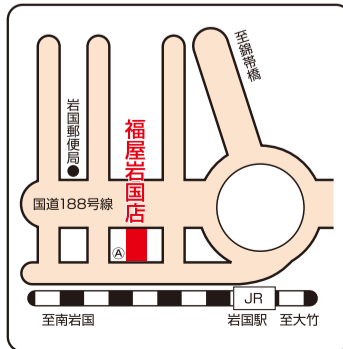

福屋岩国店にお車で来店のお客さまへ。
(A)岩国駅南パーキング
●岩国まちなかパーキング●フジ岩国店 駐車場をご利用の場合、お買上げ(税込)2,000円以上で1時間分のサービス券を差し上げます。

FUKUYA 90 YEARS

福屋岩国店
岩国市麻里布町2丁目/電話(0827)24-0414
営業時間:10時~18時
http://www.fukuya-dept.co.jp