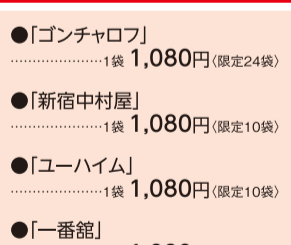

●「月原ベーカリー」みかんぱん
.....1斤 486円(限定30斤)

●「虎屋」たこ焼きにしか見えないシュークリーム
.....1箱 740円(限定24箱)

●「八雲製菓」朝焚きお好み甘納豆
.....1個 378円(限定24個)

●「サロンドロワイヤル」楽しみま専科
.....1袋 1,300円(限定24袋)

特別奉仕品

●「山豊」漬物よりどり4個
.....1セット 1,080円

●「有名メーカー」ハムよりどり3点
.....1セット 1,080円

●「広島海苔」かき醤油味付のり
(8切8枚27袋入)
.....1袋 1,188円(限定200袋)

●「紀州南高梅」(無選別)そ風味、500g
.....1個 1,080円(限定100個)

●「モンワール」リーフメモリーサービス袋
.....1袋 1,080円(限定80袋)

●(フランス)ボルドー当たり年 金賞受賞赤ワイン6本セット
.....1セット 5,400円(限定10セット)

お楽しみ袋

●「ゴンチャロフ」
.....1袋 1,080円(限定24袋)

●「新宿中村屋」
.....1袋 1,080円(限定10袋)

●「ユーハイム」
.....1袋 1,080円(限定10袋)

●「一番館」
.....1袋 1,080円(限定10袋)

●「日の出屋製菓」
.....1袋 1,080円(限定10袋)

Card Information ララ福屋カード インフォメーション

福屋岩国店 ■9月30日(月)まで

「ララ福屋カード」ご入会キャンペーン

最大
4,000円分
の特典