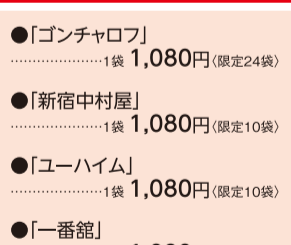

●「若廣」焼き鯖すし
(8貫入).....1本 1,188円(限定30本)

●「蘇州林」具入りちゃんぽん
(具材120g、茹で麺150g、スープ30g)
.....1個 800円(限定30個)

●「ゆず家」山のむすび弁当
.....1折 772円(限定10折)

●「101プリオ」パン
.....1個 150円から

●「池口精肉店」メンチカツ
(5個入).....1セット 1,253円(限定20セット)

●「銀座千足屋」レーズンサンド
.....1箱 1,296円(限定24箱)

●「月原ベーカリー」みかんぱん
.....1斤 486円(限定30斤)

●「虎屋」たこ焼きにしか見えないシュークリーム
.....1箱 740円(限定24箱)

●「八雲製菓」朝焚きお好み甘納豆
.....1個 378円(限定24個)

●「サロンドロワイヤル」楽しみま専科
.....1袋 1,300円(限定24袋)

特別奉仕品

●「山豊」漬物よりどり4個
.....1セット 1,080円

●「有名メーカー」ハムよりどり3点
.....1セット 1,080円

●「広島海苔」かき醤油味付のり
(8切8枚27袋入)
.....1袋 1,188円(限定200袋)

●「紀州南高梅」(無選別)そ風味、500g
.....1個 1,080円(限定100個)

●「モンワール」リーフメモリーサービス袋
.....1袋 1,080円(限定80袋)

●(フランス)ボルドー当たり年 金賞受賞赤ワイン6本セット
.....1セット 5,400円(限定10セット)

お楽しみ袋

●「ゴンチャロフ」
.....1袋 1,080円(限定24袋)

●「新宿中村屋」
.....1袋 1,080円(限定10袋)

●「ユーハイム」
.....1袋 1,080円(限定10袋)

●「一番館」
.....1袋 1,080円(限定10袋)

●「日の出屋製菓」
.....1袋 1,080円(限定10袋)

Card Information ララ福屋カード インフォメーション

福屋岩国店 ■9月30日(月)まで

「ララ福屋カード」ご入会キャンペーン

最大
4,000円分
の特典