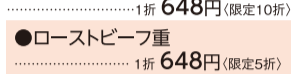

※交通などの諸事情により販売が遅れる場合がございます。

あす26日(木)

●宮島口「うえの」あなご飯弁当
.....1折 2,160円(限定80折)

●「とんかつ太一」ロースカツサンド
.....1折 648円(限定10折)

●ローストビーフ重
.....1折 648円(限定5折)

●「牛処うえ田」国産牛肩ロースすきやき・しゃぶしゃぶ用
.....1パック 1,296円(限定70パック)

●「アロフト」パン
.....1個 100円から